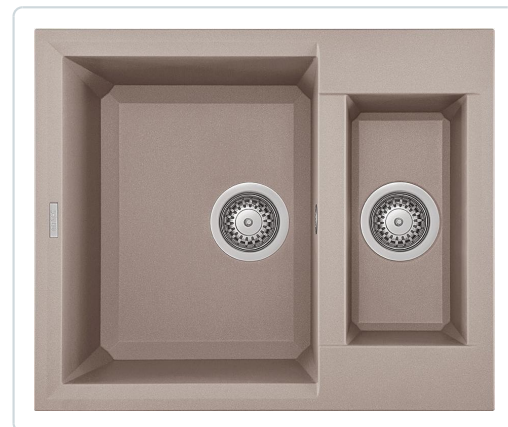

Proizvođač: Elleci

Korito granitno EASY 150 60x50cm 1.5V tortora 43 Elleci

cijena: 169.00 €

Šifra proizvoda: LGY15043

Deklaracija

proizvođač : ELLECI S.p.A. Italija

zemlja proizvodnje : Italija

uvoznik : OKOV doo Podgorica

Tehničke specifikacije:

Ukupne dimenzije sudopere :
600 x 500 mm

Dimenzije kuhinjskog elementa :
600 mm

Boja : tortora

Materijal : granit

Pozicija korita : Obostrana

Broj korita : 2

Oblik : Pravougaoni

Montaža : Ugradna