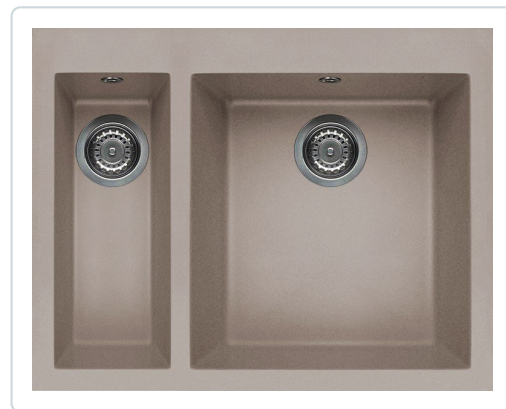

## Korito granitno QUADRA 150 59x50cm 2V Tortora 43 Elleci

**cijena: 199.00 €**

Šifra proizvoda: LGQ15043

### Tehničke specifikacije:

Ukupne dimenzije sudopere :  
590 x 500 mm

Dimenzije kuhinjskog elementa :  
600 mm

Materijal : granit

Pozicija korita : Obostrana

Broj korita : 2

Oblik : Pravougaoni

Montaža : Ugradna