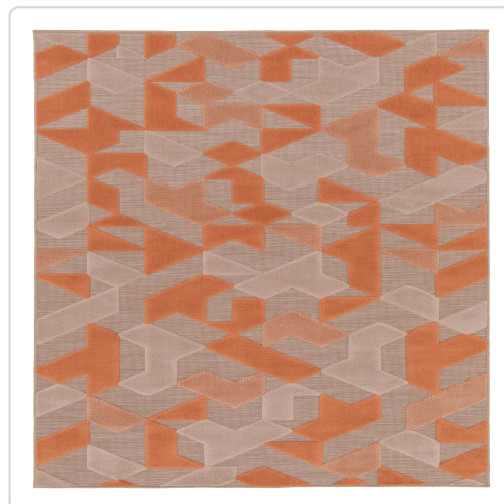

Proizvođač: Balta

## Tepih Ray 160x230cm 0435-24526/572 Balta

**cijena: 77.90 €**

Šifra proizvoda: 5414995443868

### Tehničke specifikacije:

Dimenzije : 160 x 230 cm

Materijal : 100% polipropilen

Oblik : pravougaoni

Dezen : moderni