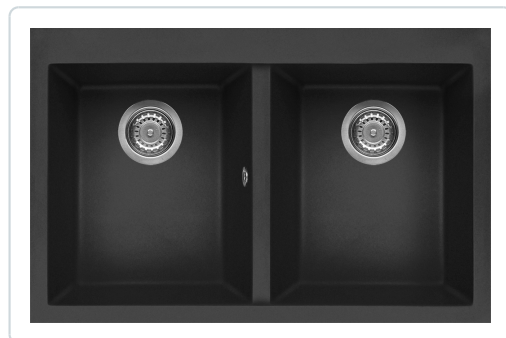

## Korito granitno QUADRA 350 79x50cm 2V nero metal 70 Elleci

**cijena: 219.00 €**

Šifra proizvoda: LMQ35070

### Tehničke specifikacije:

Ukupne dimenzije sudopere :  
790 x 500 mm

Dimenzije posuda : 400 x 343  
mm (2 korita)

Dimenzije kuhinjskog elementa :  
800 mm

Boja : Ghisa siva

Materijal : granit

Pozicija korita : Obostrana