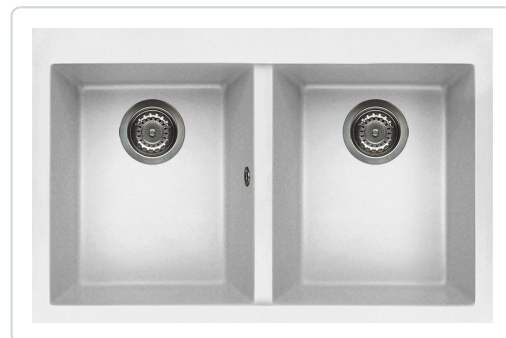

## Korito granitno QUADRA 350 79x50cm 2V bijelo Titano 68 Elleci

**cijena: 219.00 €**

Šifra proizvoda: LGQ35068

### Tehničke specifikacije:

Ukupne dimenzije sudopere :  
790 x 500 mm

Dimenzije posuda : 400 x 343  
mm (2 korita)

Dimenzije kuhinjskog elementa :  
800 mm

Boja : bijela

Materijal : granit

Pozicija korita : Obostrana