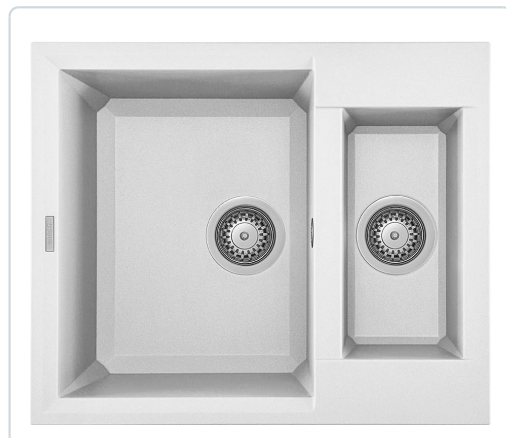

Proizvođač: Elleci

Korito granitno EASY 150 60x50cm 1.5V bijelo Titano 68 Elleci

cijena: 169.00 €

Šifra proizvoda: LGY15068

Deklaracija

proizvođač : ELLECI S.p.A. Italija

zemlja proizvodnje : Italija

uvoznik : OKOV doo Podgorica

Tehničke specifikacije:

Ukupne dimenzije sudopere :
600 x 500 mm

Dimenzije posuda : 430 x 334
mm + 330 x 160 mm

Dimenzije kuhinjskog elementa :
600 mm

Boja : bijela

Materijal : granit

Pozicija korita : Obostrana

Broj korita : 2

Oblik : Pravougaoni

Montaža : Ugradna