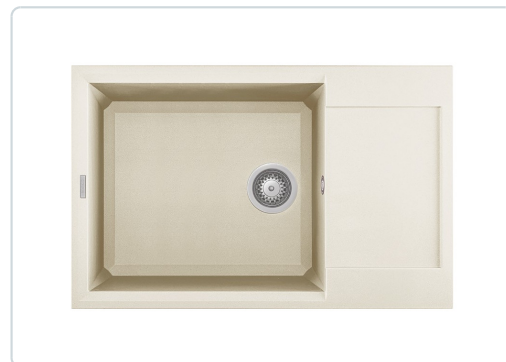

## Korito granitno EASY 310 78x50cm 1VG bijelo Antico 62 Elleci

**cijena: 175.00 €**

Šifra proizvoda: LGY31062

### Tehničke specifikacije:

Ukupne dimenzije sudopere :  
780 x 500 mm

Dimenzije kuhinjskog elementa :  
600 mm

Boja : antico bijela

Materijal : granit

Pozicija korita : Lijeva

Broj korita : 1

Oblik : Pravougaoni