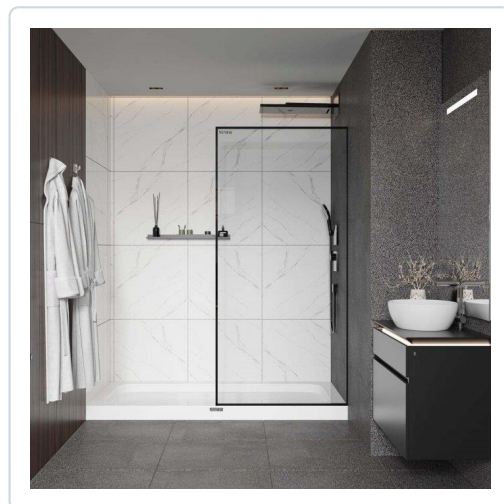

Proizvođač: Formina

Stakleni tuš paravan Walk in 1000x2000x8mm crni profil Formina

cijena: 195.00 €

Šifra proizvoda: 8683681146360

Deklaracija

proizvođač : ECE SERAMIK
AKRILIK KIMYA SANAYI ve
TICARET LTD.STI

zemlja proizvodnje : Turska

uvoznik : OKOV doo Podgorica

Tehničke specifikacije:

Dimenzije : 100 x 200 cm x 8
mm

Materijal : kaljeno staklo / metal

Vrsta : Tuš paravan