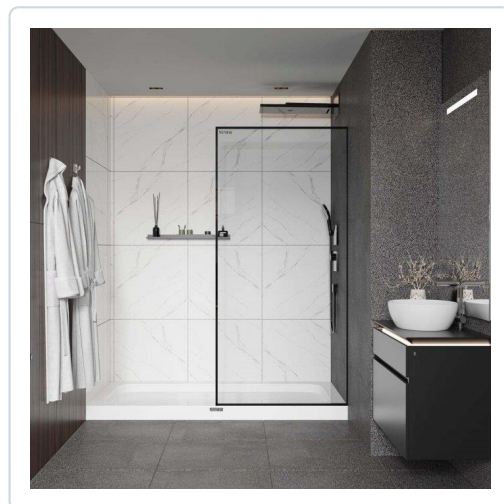

## Stakleni tuš paravan Walk in 1200x2000x8mm crni profil Formina

**cijena: 215.00 €**

Šifra proizvoda: 8683681146346

### Tehničke specifikacije:

Dimenzije : 120 x 200 cm x 8  
mm

Materijal : kaljeno staklo / metal

Vrsta : Tuš paravan