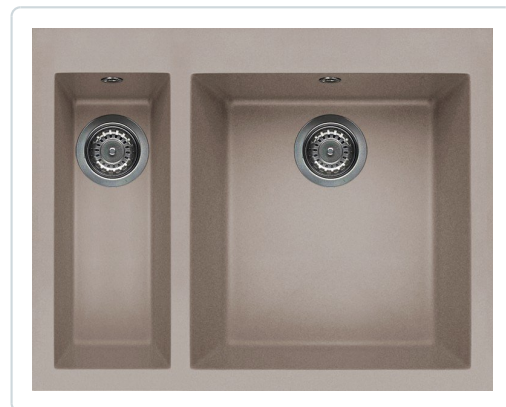

Proizvođač: Elleci

Korito granitno QUADRA 150 59x50cm 2V Tortora 43 Elleci

cijena: 199.00 €

Šifra proizvoda: LGQ15043

Deklaracija

proizvođač : ELLECI S.p.A. Italija

zemlja proizvodnje : Italija

uvoznik : OKOV doo Podgorica

Tehničke specifikacije:

Ukupne dimenzije sudopere :
590 x 500 mm

Dimenzije kuhinjskog elementa :
600 mm

Materijal : granit

Pozicija korita : Obostrana

Broj korita : 2

Oblik : Pravougaoni

Montaža : Ugradna