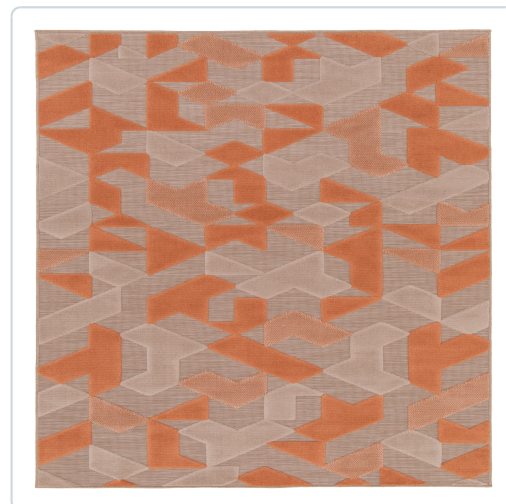

Proizvođač: Balta

## Tepih Ray 160x230cm 0435-24526/572 Balta

**cijena: 77.90 €**

Šifra proizvoda: 5414995443868

### Tehničke specifikacije:

Dimenzije : 160 x 230 cm

Materijal : 100% polipropilen

Oblik : pravougaoni

Dezen : moderni