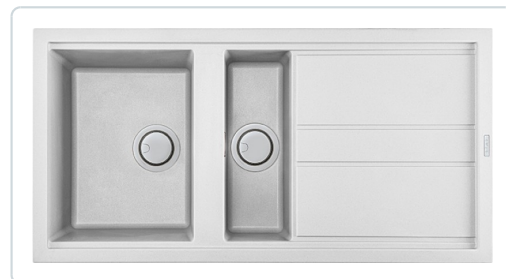

Proizvođač: Elleci

Korito granitno Best 475 100x51cm 1.5VG Titano 68 Elleci

Šifra proizvoda: LGB47568

cijena: 249.00 €

Deklaracija

proizvođač : ELLECI S.p.A. Italija

zemlja proizvodnje : Italija

uvoznik : OKOV doo Podgorica

Tehničke specifikacije:

Ukupne dimenzije sudopere :
1000 x 510 mm

Dimenzije posuda : 421 x 300
mm + 421 x 150 mm

Dimenzije kuhinjskog elementa :
600 mm

Boja : bijela

Materijal : granit

Pozicija korita : Lijevo

Broj korita : 2

Oblik : Pravougaoni

Montaža : Ugradna