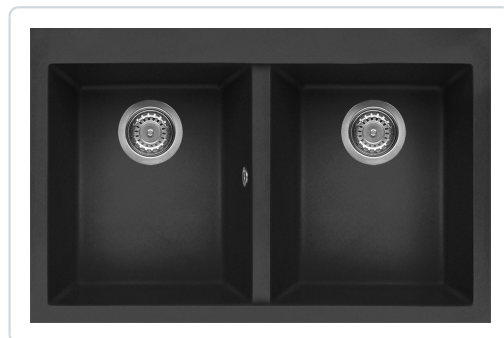

## Korito granitno QUADRA 350 79x50cm 2V nero metal 70 Elleci

**cijena: 219.00 €**

Šifra proizvoda: LMQ35070

### Tehničke specifikacije:

Ukupne dimenzije sudopere :  
790 x 500 mm

Dimenzije posuda : 400 x 343  
mm (2 korita)

Dimenzije kuhinjskog elementa :  
800 mm

Boja : Ghisa siva

Materijal : granit

Pozicija korita : Obostrana