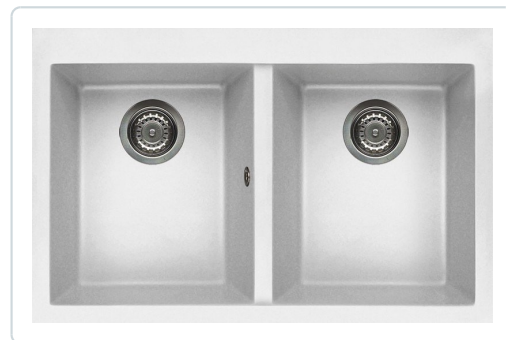

Proizvođač: Elleci

Korito granitno QUADRA 350 79x50cm 2V bijelo Titano 68 Elleci

cijena: 219.00 €

Šifra proizvoda: LGQ35068

Deklaracija

proizvođač : ELLECI S.p.A. Italija

zemlja proizvodnje : Italija

uvoznik : OKOV doo Podgorica

Tehničke specifikacije:

Ukupne dimenzije sudopere :
790 x 500 mm

Dimenzije posuda : 400 x 343
mm (2 korita)

Dimenzije kuhinjskog elementa :
800 mm

Boja : bijela

Materijal : granit

Pozicija korita : Obostrana

Broj korita : 2

Oblik : Pravougaoni

Montaža : Ugradna