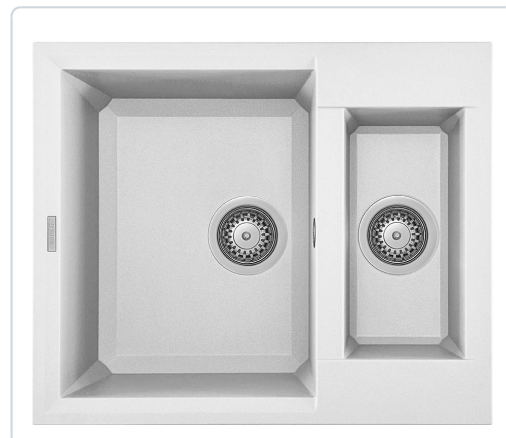

Proizvođač: Elleci

Korito granitno EASY 150 60x50cm 1.5V bijelo Titano 68 Elleci

cijena: 169.00 €

Šifra proizvoda: LGY15068

Deklaracija

proizvođač : ELLECI S.p.A. Italija

zemlja proizvodnje : Italija

uvoznik : OKOV doo Podgorica

Tehničke specifikacije:

Ukupne dimenzije sudopere :
600 x 500 mm

Dimenzije posuda : 430 x 334
mm + 330 x 160 mm

Dimenzije kuhinjskog elementa :
600 mm

Boja : bijela

Materijal : granit

Pozicija korita : Obostrana

Broj korita : 2

Oblik : Pravougaoni

Montaža : Ugradna