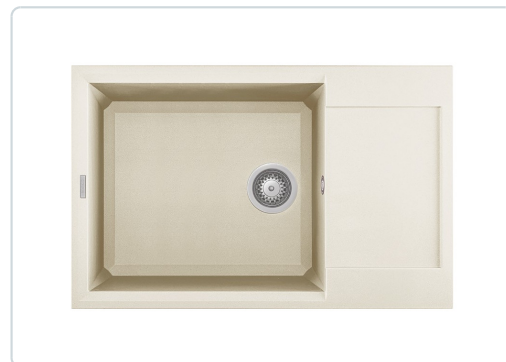

## Korito granitno EASY 310 78x50cm 1VG bijelo Antico 62 Elleci

**cijena: 175.00 €**

Šifra proizvoda: LGY31062

### Tehničke specifikacije:

Ukupne dimenzije sudopere :  
780 x 500 mm

Dimenzije kuhinjskog elementa :  
600 mm

Boja : antico bijela

Materijal : granit

Pozicija korita : Lijevo

Broj korita : 1

Oblik : Pravougaoni