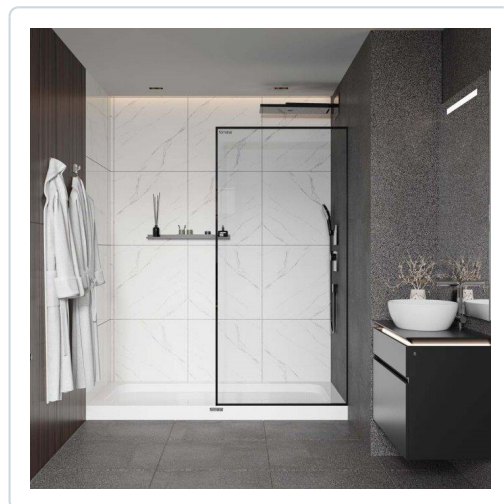

Proizvođač: Formina

Stakleni tuš paravan Walk in 1200x2000x8mm crni profil Formina

cijena: 215.00 €

Šifra proizvoda: 8683681146346

Deklaracija

proizvođač : ECE SERAMIK
AKRILIK KIMYA SANAYI ve
TICARET LTD.STI

zemlja proizvodnje : Turska

uvoznik : OKOV doo Podgorica

Tehničke specifikacije:

Dimenzije : 120 x 200 cm x 8
mm

Materijal : kaljeno staklo / metal

Vrsta : Tuš paravan